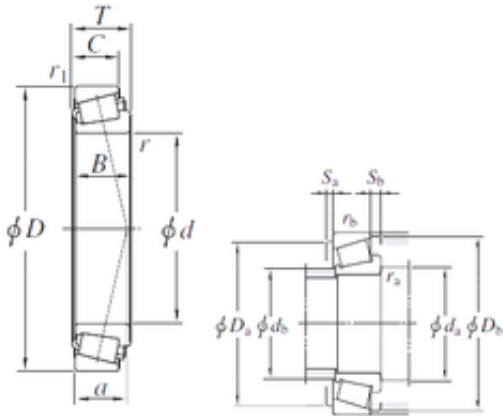

BEARING PRECISION AXLE CORP.

215,9 mm x 288,925 mm x 46,038 mm KOYO
LM742749/LM742714 tapered roller bearings

Bearing No. LM742749/LM742714

LM742749/LM742714 Bearing 2D drawings and 3D CAD models

Size	215.9x288.925x46.038 mm
Bore Diameter	215,9 mm
Outer Diameter	288,925 mm
Width	46,038 mm
d	215,9 mm
D	288,925 mm
T	46,038 mm
B	46,038 mm
C	34,925 mm
a	60,7 mm
r min.	3,6 mm
r1 min.	3,2 mm
da min.	230 mm
Da min	265 mm
Da max.	276 mm
db max.	232 mm
ra max.	3,6 mm
rb max.	3,2 mm
Db	276 mm
Weight	7,94 Kg
Basic dynamic load rating (C)	356 kN
Basic static load rating (C0)	781 kN
Calculation factor (e)	0,48
Calculation factor (Y0)	0,69