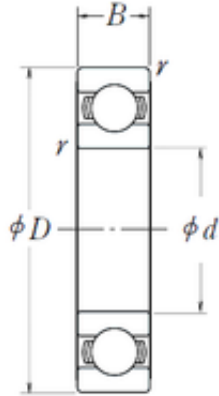

BEARING PRECISION AXLE CORP.

45 mm x 85 mm x 19 mm NSK
6209L11-H-20ZZ deep groove ball bearings

Bearing No. 6209L11-H-20ZZ

Dimensione	45x85x19 mm
Marchio	NSK
Diametro del foro	45 mm
Diametro esterno	85 mm
Larghezza	19 mm
d	45 mm
D	85 mm
B	19 mm
C	19 mm
r min.	1,1 mm
Carico dinamico di base (C)	26 600 kN

6209L11-H-20ZZ Bearing 2D drawings and 3D CAD models